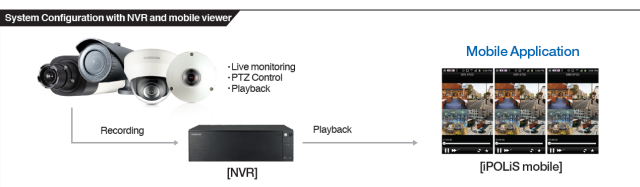

Böngésző: Legegyszerűbb az internet böngésző felület amelyeken keresztül a kamerákhoz, rögzítőkhöz is kapcsolódhatunk. A kamerákat közvetlenül már szinte bármilyen böngészővel használhatjuk (IE, chrome, Firefox, Safari). Élőképes megfigyelés, keresés és visszajátszás, beállítás, vezérlés.

SmartViewer: Kis PC-s alkalmazás, Kamerák, DVR, NVR élőképes megfigyelés, visszajátszás, keresés, vezérlés feladatainak ellátására.

SSM-8000: Profesionális monitoring szoftver közepes és nagy rendszerek központi felügyeleti megfigyelés komplex feladatainak ellátására. Szerver-kliens alapú több helyszíni és több felhasználó egyidejű hozzáférést teszi lehetővé akár több száz kameráig. Akár 20 kliens csatlakozása is megoldható kliensenként 4 db monitor ,100 kamera megjelenítésével.

SSM RS: A Samsung PC alapú rögzítő megoldásai 16 csatornáig ingyenes, a 36-72 csatornás változatai liszenszdíjak ONVIF kamerakezeléssel.

Mobil alkalmazások: Az **iPOLIS Mobile** alkalmazással közvetlenül az egyes eszközöket érhetjük el / Kamera,DVR,NVR/. Élőképes megfigyelés, osztottkép kezelés, keresés, visszajátszás, kameravezérlés. Az **SSM Mobile** alkalmazások az SSM szoftver mobil kliensei és az SSM szerveréhez kapcsolódnak, ezen keresztül érhetjük el a megfigyelőrendszer bármely elemét. Élőképes megfigyelés, osztottkép kezelés, keresés, visszajátszás, kameravezérlés.

WISENET III CHIP

WiseNet-III: A kamerák hatékonysága és **kiváló érzékenysége** a WiseNet III technológiának és az Exmor érzékelőelemnek köszönhető. Számos olyan szolgáltatással rendelkeznek amely nem csak egy hozzáadott „extra” hanem **valóban látható** a képminőségben. A beépített erős processzorok teszik lehetővé, hogy a képeket vetélytársainál **jóval hatékonyabban** képes, kiváló minőségben, alacsony sávszélességgel továbbítani. Ezáltal kevésbé terheli a hálózatot és **hosszabb a rögzítési idő.** Ingyenes beépített analitikák.

Kiemelkedő képminőség: WDR, SSLE (Samsung szuper fényhasznosítás),Ködmentesítés, Rezgés csillapítás.

Hatékony hálózati átvitel: **60 kép/mp** 1,3 és 2 Mpixel, Kis sávszélesség (2Mb Full HD 25kép/s), Több egyidejű stream, több képkivágás

Kényelmi funkciók: Simple focus, Választható profilkok, Analitikák: Mozgás, Hang, Arc, Objektum érzékelés

Samsung Komplet Hálózati Megoldás: A feladat függvényében használható SD kártyás rögzítéssel, NVR-rel, PC rögzítéssel, és a Samsung szoftvereivel analóg és IP rendszerek akár vegyesen is használhatók.