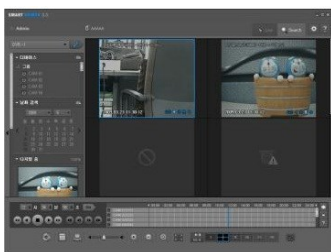

Igazi, sokat próbált, régóta **jól bevált** 16 csatornás rögzítő modell. Ugyanúgy elmondható róla is, hogy könnyen kezelhető. Rögzítés 3 Megapixelig. Beépíthető max. 5db, egyenként 4TB HDD, eSATA háttértár támogatás, Samsung és ONVIF kamerák támogatása 64 Mbit rögzítési sávszélesség. A Samsung kamerákkal önállóan, PC nélkül beállítható és használható rendszert alkot. A helyi monitoron közvetlenül kezelhető magyar grafikus felhasználói felület, tökéletes megoldás, a megfigyelés, visszakeresés, videó adatmentés feladataira. Ha Samsung kamerákkal használja Full HD (1920x1080) felbontású videó rögzítéssel is képes hónapokat tárolni. Pl: 4db 4TB-os merevlemez esetén:

Kamerák száma	Képfelbontás	Képrfrissítés	Rögzítési idő
16 db Samsung	2Mpx Full HD	25 kép/mp	35 nap
16 db Samsung	2Mpx Full HD	15 kép/mp	45 nap
16 db Samsung	2Mpx Full HD	5 kép/mp	55 nap

SND-7084, SNO-6084R, SNB-7004, SNB-6010

3 Mpixel, Vario 3-8,5 mm motoros zoom optika, simple focus, Valós D/N, WDR 120dB, Beltéri kivitel

2 Mpixel, Vario 3-8,5 mm motoros zoom optika, Valós D/N, IR megvilágító, WDR 120dB, Kültéri kivitel

3 Mpixel, optika nélkül, simple focus, Valós D/N, WDR 120dB, Beltéri kivitel

Rejtetten szerelhető kamera, 2 Mpixel, Fix 4,6 mm optika (71°x38°), Szoft D/N, WDR 120dB, Beltéri kivitel

JAVASOLT SZOFTVER: SMART VIEWER, IPOLIS MOBILE