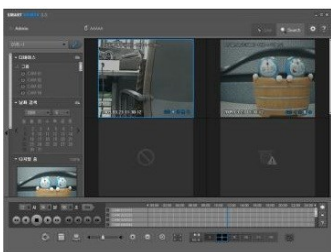

PoE HDMI

Kicsi, könnyen kezelhető 4 csatornás **kompakt** rögzítő és beépített PoE kameratáp ellátást biztosító hálózati switch. Rögzíthető maximális felbontás 5 Mpixel. Két merevlemez fér el benne. A Samsung kamerákkal önállóan, PC nélkül beállítható és használható rendszert alkot de ONVIF protokollt használó kamerákkal is jól együttműködik. A helyi monitoron közvetlenül kezelhető magyar grafikus felhasználói felület, tökéletes megoldás, a megfigyelés, visszakeresés, videó adatmentés feladataira. Samsung kamerákkal épített rendszerben Full HD (1920x1080) felbontású videó rögzítéssel is képes hónapokat tárolni. Lássunk néhány példát a tudásról folyamatos rögzítés: 2db 4TB-os merevlemez.

JAVASOLT SZOFTVER: SMART VIEWER, IPOLIS MOBILE

RÖGZÍTÉS: SRN-1670D

HDMI

Igazi, sokat próbált, régóta **jól bevált** 16 csatornás rögzítő modell. Ugyanúgy elmondható róla is, hogy könnyen kezelhető. Rögzítés 3 Megapixelig. Beépíthető max. 5db, egyenként 4TB HDD, eSATA háttértár támogatás, Samsung és ONVIF kamerák támogatása 64 Mbit rögzítési sávszélesség. A Samsung kamerákkal önállóan, PC nélkül beállítható és használható rendszert alkot. A helyi monitoron közvetlenül kezelhető magyar grafikus felhasználói felület, tökéletes megoldás, a megfigyelés, visszakeresés, videó adatmentés feladataira. Ha Samsung kamerákkal használja Full HD (1920x1080) felbontású videó rögzítéssel is képes hónapokat tárolni. Pl: 4db 4TB-os merevlemez esetén: