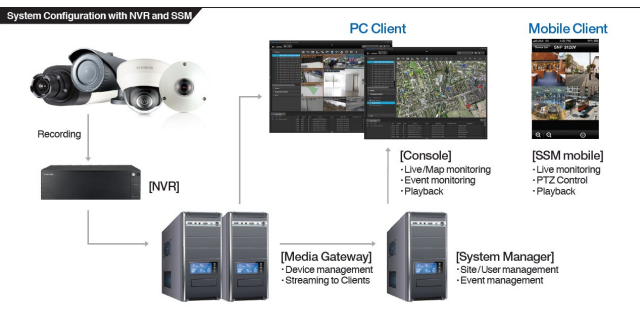

SmartViewer: Kis PC-s alkalmazás, Kamerák, DVR, NVR élőképes megfigyelés, visszajátszás, keresés, vezérlés feladatainak ellátására.

SSM-8000: Profesionális monitoring szoftver közepes és nagy rendszerek központi felügyeleti megfigyelés komplex feladatainak ellátására. Szerver-kliens alapú több helyszíni és több felhasználó egyidejű hozzáférést teszi lehetővé akár több száz kameráig. Akár 20 kliens csatlakozása is megoldható kliensenként 4 db monitor ,100 kamera megjelenítésével.

SSM RS: A Samsung PC alapú rögzítő megoldásai 16 csatornáig ingyenes, a 36-72 csatornás változatai liszenszdíjak ONVIF kamerakezeléssel.

Mobil alkalmazások: Az **iPOLIS Mobile** alkalmazással közvetlenül az egyes eszközöket érhetjük el / Kamera,DVR,NVR/. Élőképes megfigyelés, osztottkép kezelés, keresés, visszajátszás, kameravezérlés. Az **SSM Mobile** alkalmazások az SSM szoftver mobil kliensei és az SSM szerveréhez kapcsolódnak, ezen keresztül érhetjük el a megfigyelőrendszer bármely elemét. Élőképes megfigyelés, osztottkép kezelés, keresés, visszajátszás, kameravezérlés.