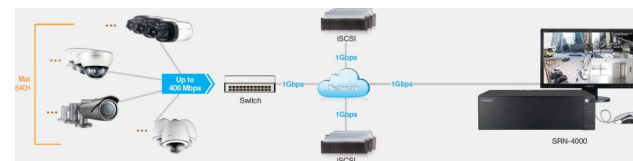

Rejtetten szerelhető kamera, 2 Mpixel, Fix 4,6 mm optika (71°x38°), Szoft D/N, WDR 120dB, Beltéri kivitel

JAVASOLT SZOFTVER: SMART VIEWER, IPOLIS MOBILE

RÖGZÍTÉS: SRN-4000

DUAL POWER

Professzionális ipari erőgép a legnagyobb kihívásokra. Erejét jól mutatja, hogy képes 64 darab Samsung kamerát 2 Mp Full HD felbontással élőképes (25 kép/mp) képrfrissítéssel rögzíteni. Rögzítés 5 Megapixelig. **Kettős tápellátás** (ha az elsődleges táp elromlik, a másodlagosról működik tovább miközben jelzi a hibát). 4 db Gb LAN, beépíthető max. 12db egyenként 4TB HDD. Redundáns adattárolási lehetőség **RAID 5/6**. Samsung és ONVIF kamerák támogatása 400 Mbit rögzítési sávszélesség. Helyi monitor kimenetek (Kontroll 16cs), egérrrel kezelhető, magyar grafikus felhasználói felület. Az adattárolási terület tovább növelhető a független **iSCSI** porton keresztül a hálózathoz csatlakoztatott további max. 76 db egyenként 3TB-os háttértárolókkal.