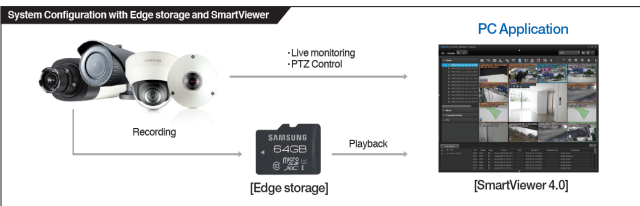

Böngésző: Legegyszerűbb az internet böngésző felület amelyeken keresztül a kamerákhoz, rögzítőkhöz is kapcsolódhatunk. A kamerákat közvetlenül már szinte bármilyen böngészővel használhatjuk (IE, chrome, Firefox, Safari). Élőképes megfigyelés, keresés és visszajátszás, beállítás, vezérlés.

SmartViewer: Kis PC-s alkalmazás, Kamerák, DVR, NVR élőképes megfigyelés, visszajátszás, keresés, vezérlés feladatainak ellátására.

SSM-8000: Profesionális monitoring szoftver közepes és nagy rendszerek központi felügyeleti megfigyelés komplex feladatainak ellátására. Szerver-kliens alapú több helyszíni és több felhasználó egyidejű hozzáférést teszi lehetővé akár több száz kameráig. Akár 20 kliens csatlakozása is megoldható kliensenként 4 db monitor ,100 kamera megjelenítésével.

SSM RS: A Samsung PC alapú rögzítő megoldásai 16 csatornáig ingyenes, a 36-72 csatornás változatai liszenszdíjak ONVIF kamerakezeléssel.

Mobil alkalmazások: Az **iPOLIS Mobile** alkalmazással közvetlenül az egyes eszközöket érhetjük el / Kamera,DVR,NVR/. Élőképes megfigyelés, osztottkép kezelés, keresés, visszajátszás, kameravezérlés. Az **SSM Mobile** alkalmazások az SSM szoftver mobil kliensei és az SSM szerveréhez kapcsolódnak, ezen keresztül érhetjük el a megfigyelőrendszer bármely elemét. Élőképes megfigyelés, osztottkép kezelés, keresés, visszajátszás, kameravezérlés.

WISENET III CHIP

WiseNet-III: A kamerák hatékonysága és **kiváló érzékenysége** a WiseNet III technológiának és az Exmor érzékelőelemnek köszönhető. Számos olyan szolgáltatással rendelkeznek amely nem csak egy hozzáadott „extra” hanem **valóban látható** a képminőségben. A beépített erős processzorok teszik lehetővé, hogy a képeket vetélytársainál **jóval hatékonyabban** képes, kiváló minőségben, alacsony sávszélességgel továbbítani. Ezáltal kevésbé terheli a hálózatot és **hosszabb a rögzítési idő.** Ingyenes beépített analitikák.

Kiemelkedő képminőség: WDR, SSLE (Samsung szuper fényhasznosítás),Ködmentesítés, Rezgés csillapítás.

Hatékony hálózati átvitel: **60 kép/mp** 1,3 és 2 Mpixel, Kis sávszélesség (2Mb Full HD 25kép/s), Több egyidejű stream, több képkivágás

Kényelmi funkciók: Simple focus, Választható profilkok, Analitikák: Mozgás, Hang, Arc, Objektum érzékelés

Samsung Komplet Hálózati Megoldás: A feladat függvényében használható SD kártyás rögzítéssel, NVR-rel, PC rögzítéssel, és a Samsung szoftvereivel analóg és IP rendszerek akár vegyesen is használhatók.